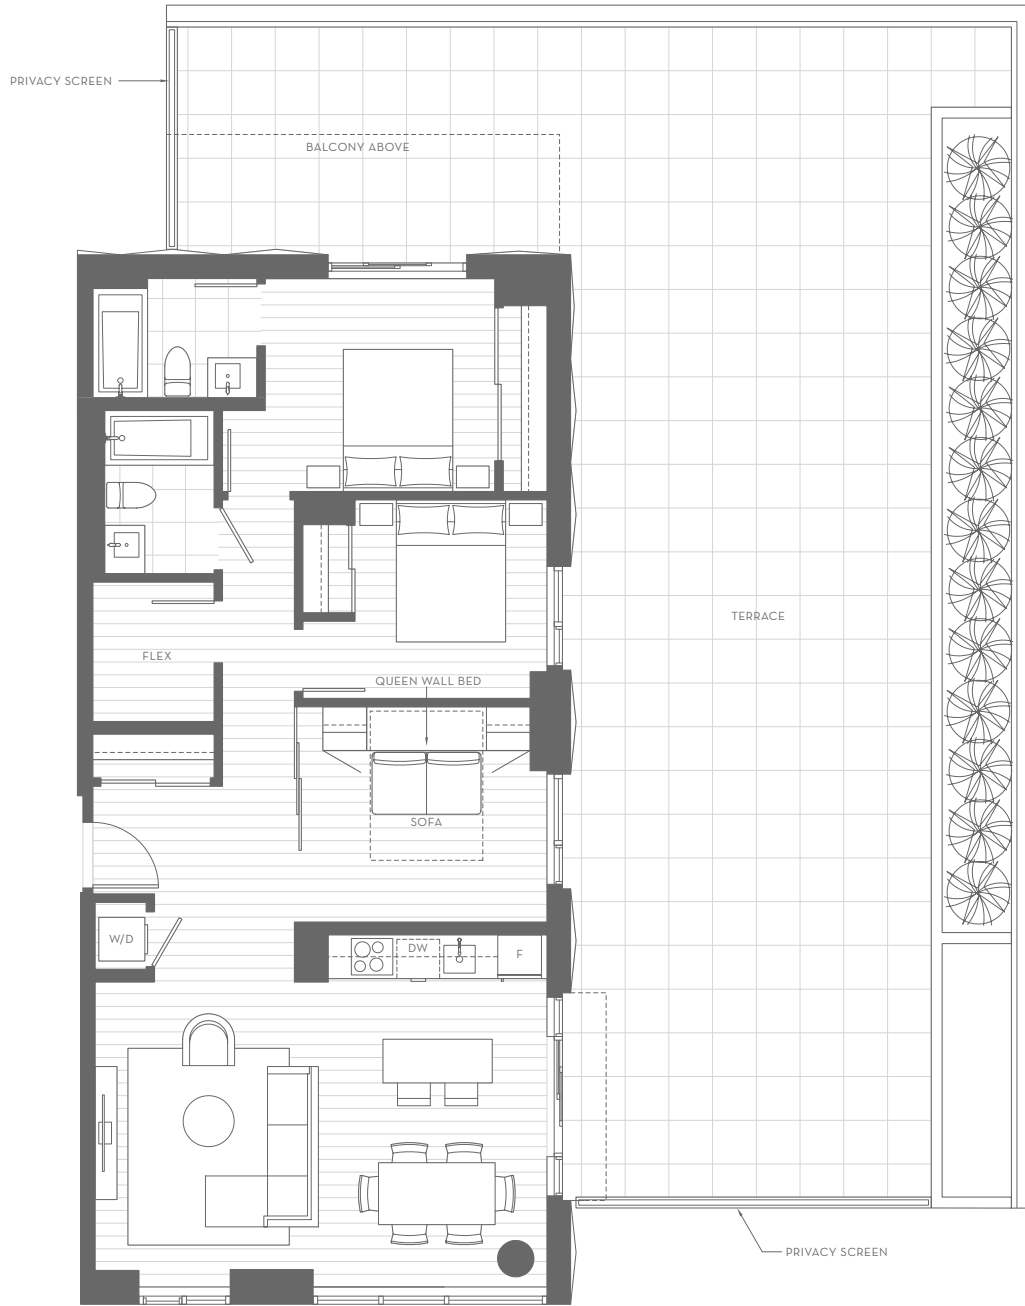

305

3 BEDROOM + FLEX

TOTAL LIVING 2150 SQ.FT
INDOOR 1080 SQ.FT
OUTDOOR 1070 SQ.FT

LEVEL 03